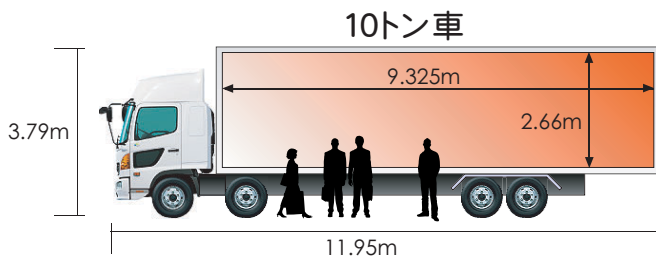

使用車両例

お問合せ先

手塚運輸株式会社
埼玉県川口市栄町 2-12-9
TEL：048-251-3929
FAX：048-251-3930

ツアー中は、イベント専用のプロのドライバーにお任せください。
お気軽にお問合せ下さいませ。

メディア事業部
チーフコーディネーター 手塚有紀