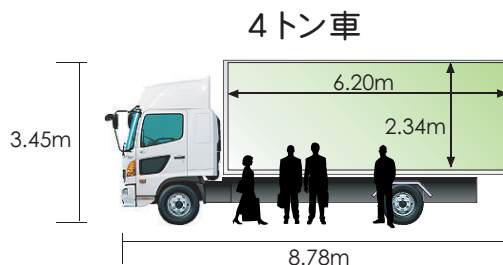

使用車両例

お問合せ先

手塚運輸株式会社
埼玉県川口市栄町 2-12-9
TEL：048-251-3929
FAX：048-251-3930

ツアー中は、イベント専用のプロのドライバーにお任せください。
お気軽にお問合せ下さいませ。

メディア事業部
チーフコーディネーター 手塚有紀